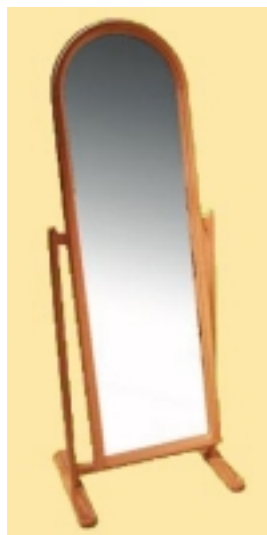

## Lustro uchylne nr 54

339.00 zÅ,

Lustro Å•54 uchylne 120x40

cena:199zÅ,

[Informacja o dostawcy](#)