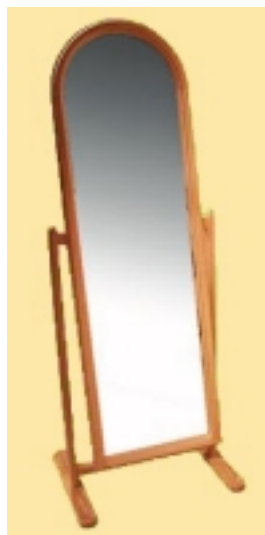

Drewmax

Drewmax

Lustro uchylne nr 54

269.00 zÅ,

Lustro Å•54 uchylne 120x40

cena:199zÅ,

[Informacja o dostawcy](#)